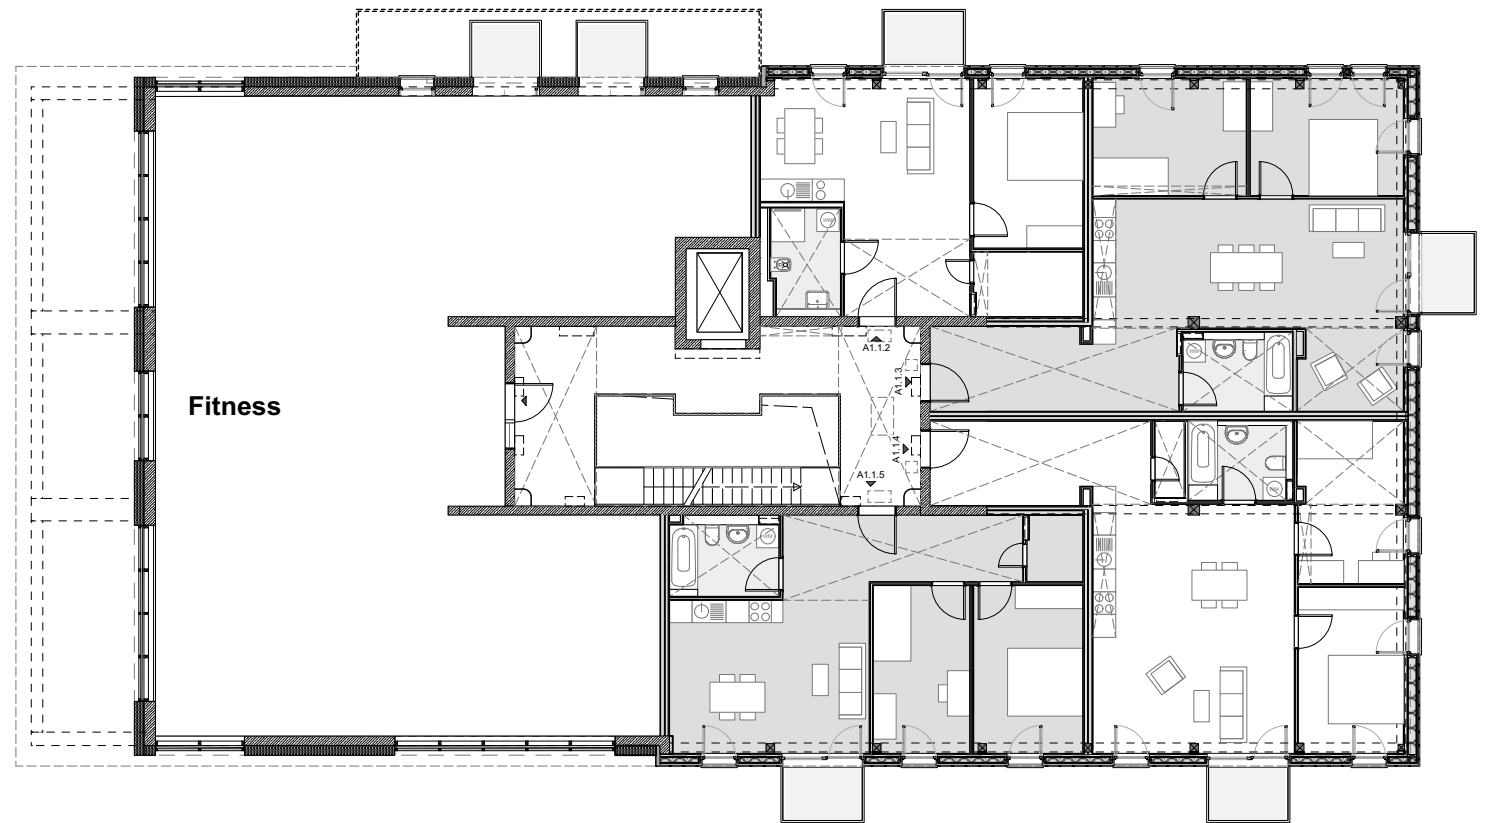

Quartier Weißensee  
**QuWei**

**Wittlicher Straße 24**  
13088 Berlin

<b>Haus A1</b>	
Geschoss	1
Wohnfläche gesamt	283,95m <sup>2</sup>

A1.1.2	52,85m <sup>2</sup>
A1.1.3	81,46m <sup>2</sup>
A1.1.4	81,35m <sup>2</sup>
A1.1.5	68,30m <sup>2</sup>