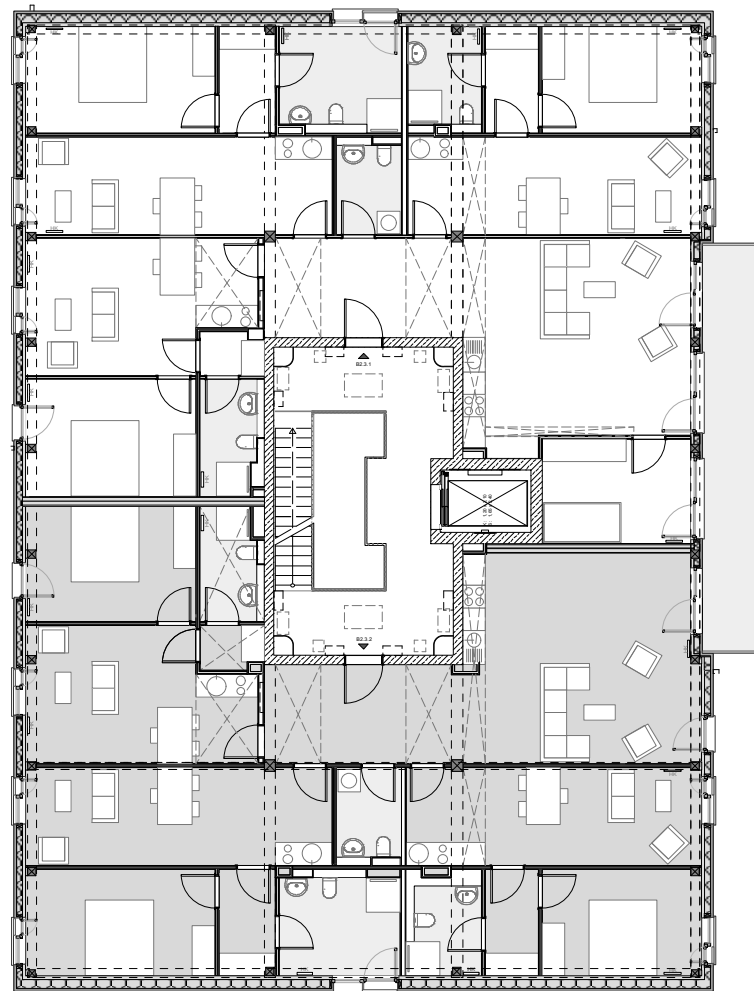

Quartier Weißensee
QuWei

Brodenbacher Weg 36
13088 Berlin

B1

A2

A1

B2

C

Haus B2

Geschoss	3
Wohnfläche gesamt	385,76m ²

B2.3.1	198,41m ²
--------	----------------------

B2.3.2	187,35m ²
--------	----------------------

Dargestellte Möblierung ist nicht enthalten. Alle Angaben und Darstellungen wurden mit größter Sorgfalt zusammengestellt, erfolgen jedoch ohne Gewähr. Dargestellte Fensteröffnungen, Heizkörper und Ausstattungen sind beispielhaft und können abweichen. Die Unterlage dient ausschließlich der Information und stellt kein vertragliches Angebot dar.