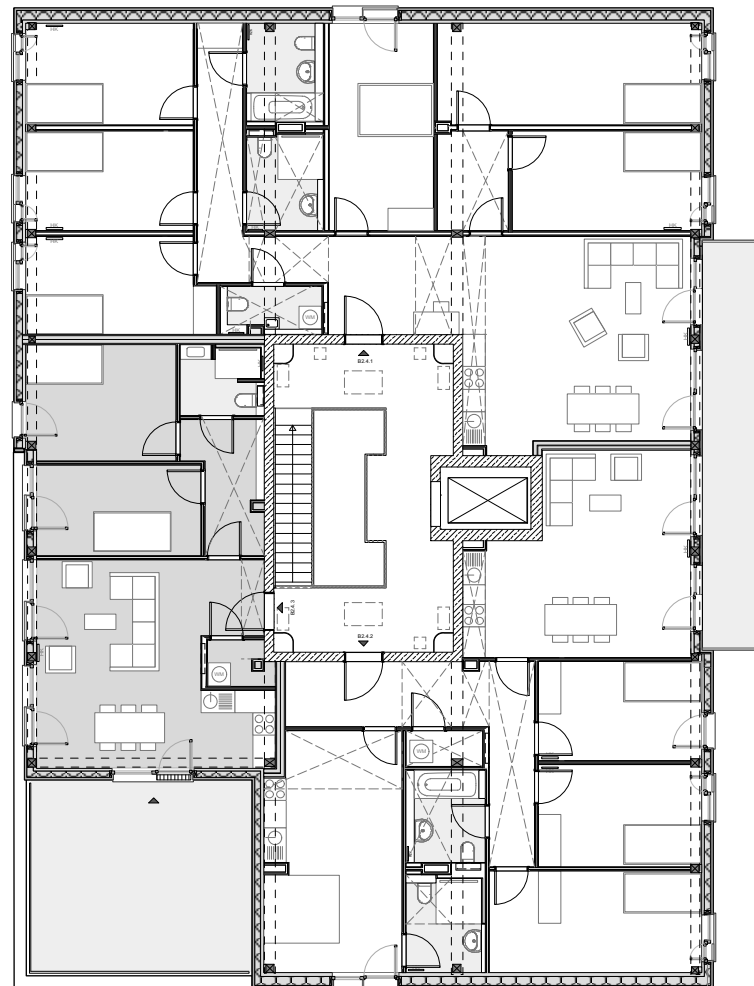

Quartier Weißensee  
**QuWei**

**Brodenbacher Weg 36**  
13088 Berlin

---

**Haus B2**  
Geschoss 4  
Wohnfläche gesamt 362,61m<sup>2</sup>

B2.4.1 160,13m<sup>2</sup>  
B2.4.2 121,42m<sup>2</sup>  
B2.4.3 81,07m<sup>2</sup>