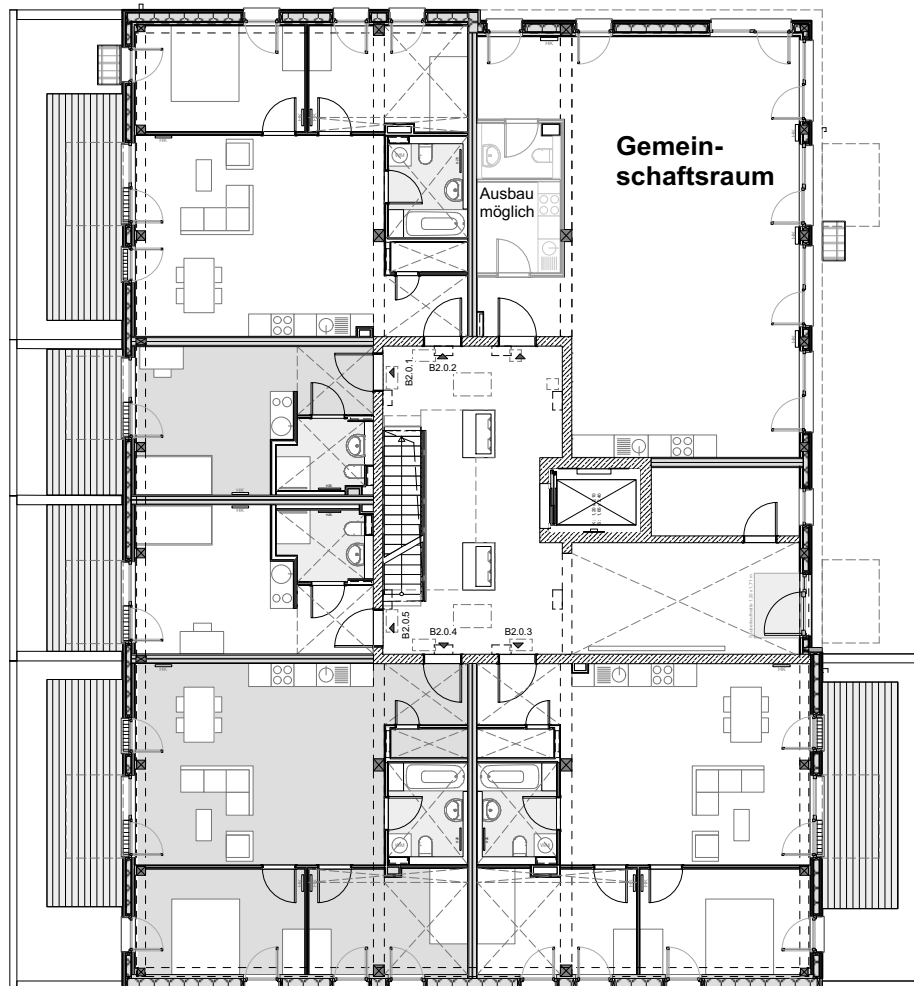

Quartier Weißensee  
**QuWei**

**Brodenbacher Weg 36**  
13088 Berlin

<b>Haus B2</b>	
Geschoss	0
Wohnfläche gesamt	282,25m <sup>2</sup>

B2.0.1	26,68m <sup>2</sup>
B2.0.2	76,25m <sup>2</sup>
B2.0.3	76,25m <sup>2</sup>
B2.0.4	76,33m <sup>2</sup>
B2.0.5	26,73m <sup>2</sup>